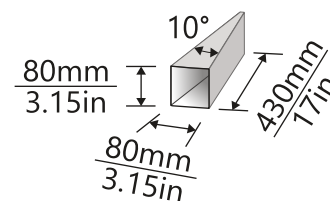

BRUTE DESCRIPTION

L'automate KAZIK est une combinaison d'un distributeur avec un logiciel de gestion. Ce système offre une solution aux problèmes liés à la gestion et la distribution d'EPI au travail. L'ouverture de porte automatique accélère et facilite la distribution et limite la saleté.

AVANTAGES

- Surveillance du personnel
- Sécurité et disponibilité des articles 24 heures par jour, 7 jours par semaine
- Disponibilité des articles près du lieu de travail
- Distribution des articles unitaires ou forfaitaire CONTRÔLÉE
- Réduction de la consommation
- Analyse et contrôle de la circulation (distribution, retours, approvisionnement)
- Accès à distance
- Gestion automatique de l'approvisionnement
- Gestion automatique des stocks

PARAMÈTRES

Hauteur	201cm / 79.13in
Largeur	110cm / 43.31in
Profondeur	100,2cm / 39.45in
Nombre de poubelles	468
Taille des poubelles	8 x 8 cm
Poids du dispositif	440 kg
Connexion réseau	Connexion Ethernet, Wi-Fi, internet mobile (possibilité de travail sans connexion internet)
Tension d'alimentation	230 V
Consommation électrique	Standby – max. 37W; à charge max. ne dépasse pas 64W

POUBELLES

CONTACT

PSPG Polska Sp. z o.o.
227e Rue Warszawska
05-092 Łomianki - Kielpin, Pologne

+48 22 751 21 09,
+48 22 751 21 10
biuro@automatybhp.eu

www.automatybhp.eu